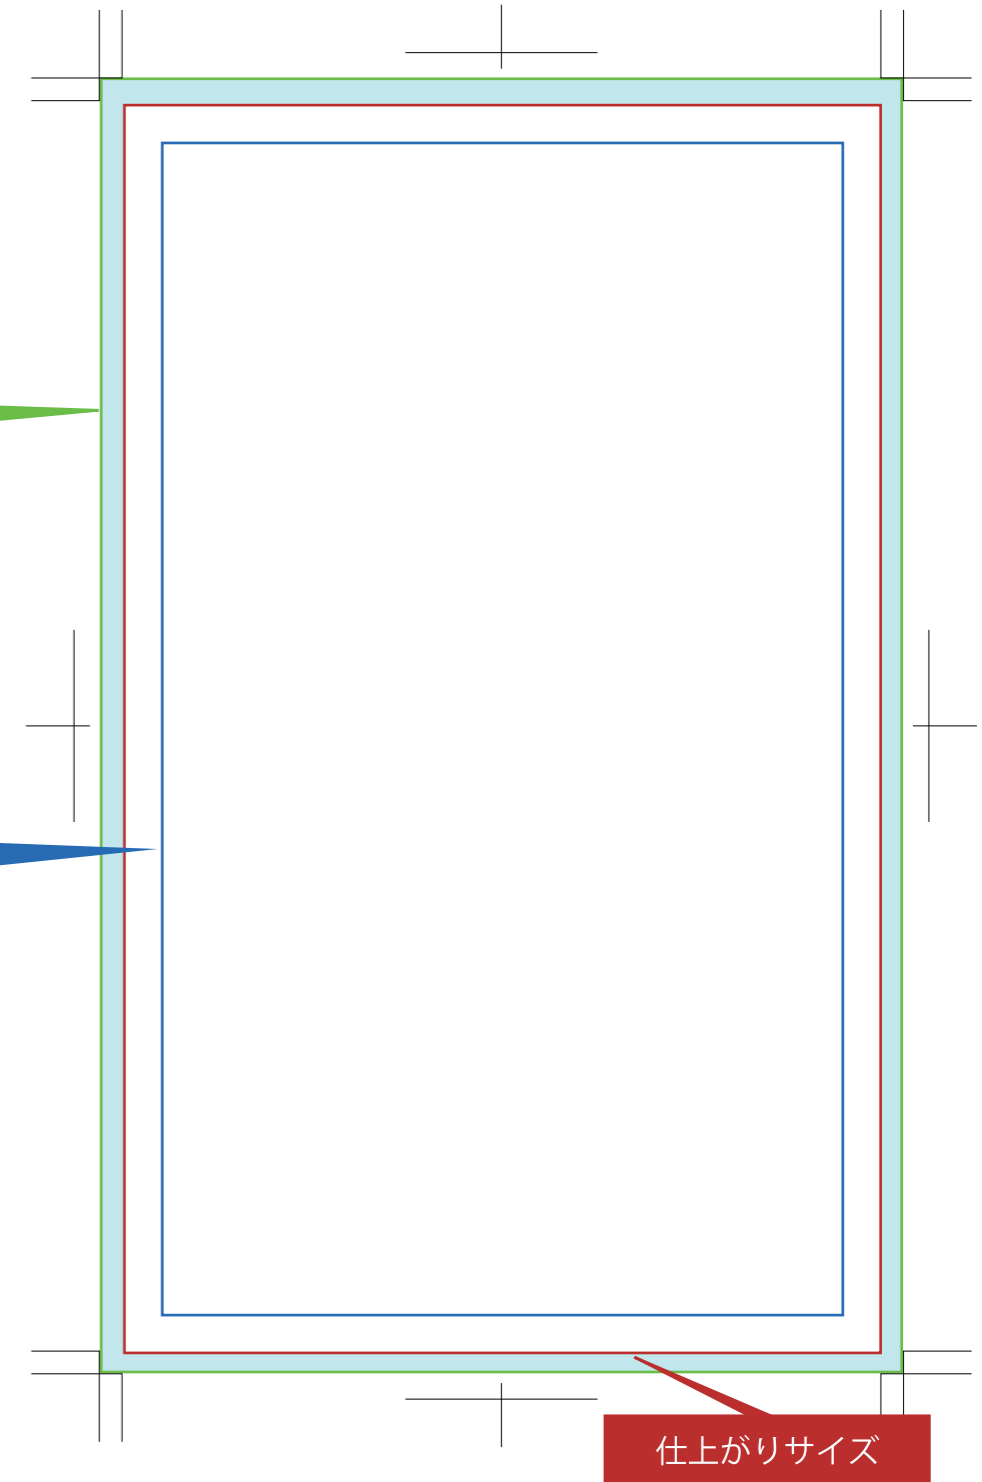

【テンプレート】 マスク入りオリジナルチラシ

出来上がりサイズ :100×165mm

【ヨコ】

塗り足し部分

フチなし印刷をご希望の場合は、緑の線まで背景を延ばしてください

切れてはいけない文字やオブジェクトは青の線より内側に収めてください

仕上がりサイズ

【タテ】

仕上がりサイズ

入稿前にチェック！

- カラーモードは CMYK になっていますか？
- 文字は全てアウトライン化されていますか？
- 配置画像はリンクで配置又は埋め込みされていますか？