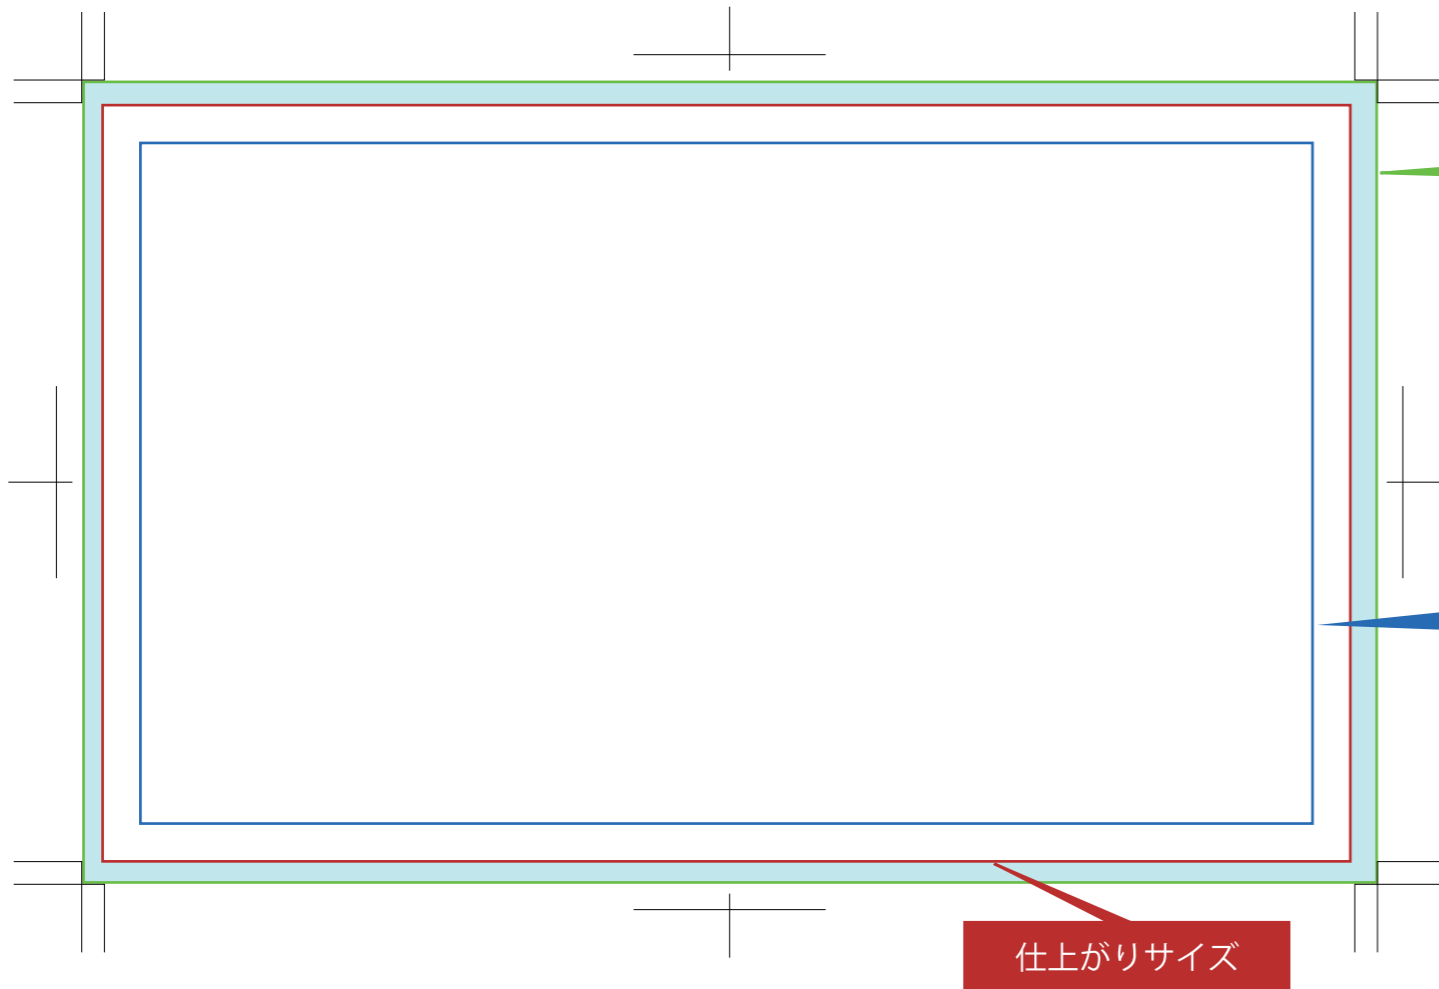

【テンプレート】 マスク入りオリジナルチラシ

出来上がりサイズ :100×165mm

【ヨコ】

塗り足し部分

フチなし印刷をご希望の場合は、緑の線まで背景を延ばしてください

切れてはいけない文字やオブジェクトは青の線より内側に収めてください

仕上がりサイズ

【タテ】